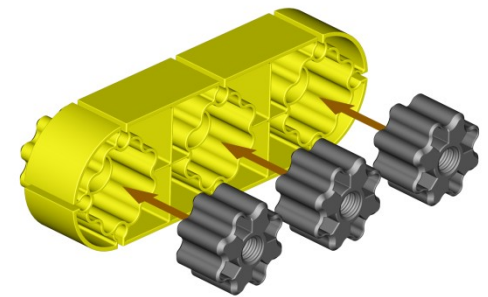

Hase / hare

2

3

4

www.kiditec.com

kiditec[®]

Techno Bloxx AG
Bützenweg 20 | 6300 Zug | Switzerland
Tel.: +41 (0) 41 729 86 68 | Fax: +41 (0) 41 729 86 69
E-Mail: info@technobloxx.com