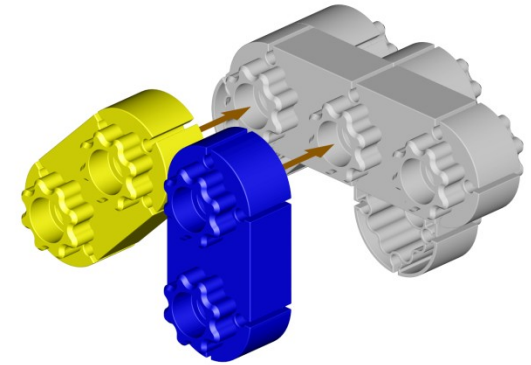

Hase / hare

2

3

4

www.kiditec.com

kiditec[®]

Techno Bloxx AG
Bützenweg 20 | 6300 Zug | Switzerland
Tel.: +41 (0) 41 729 86 68 | Fax: +41 (0) 41 729 86 69
E-Mail: info@technobloxx.com