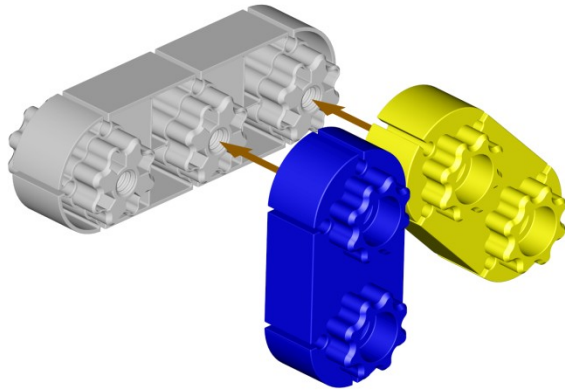

Hase / hare

2

3

4

www.kiditec.com

kiditec[®]

Techno Bloxx AG
Bützenweg 20 | 6300 Zug | Switzerland
Tel.: +41 (0) 41 729 86 68 | Fax: +41 (0) 41 729 86 69
E-Mail: info@technobloxx.com