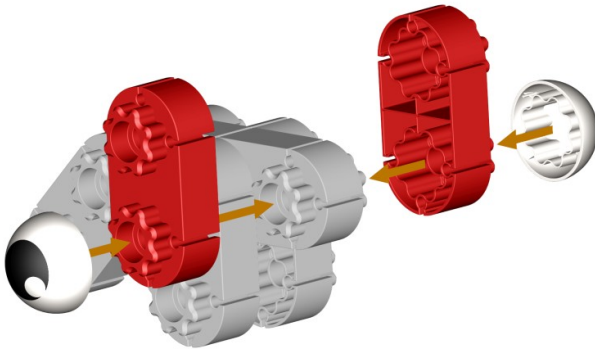

Hase / hare

2

3

4

www.kiditec.com

kiditec[®]

Techno Bloxx AG
Bützenweg 20 | 6300 Zug | Switzerland
Tel.: +41 (0) 41 729 86 68 | Fax: +41 (0) 41 729 86 69
E-Mail: info@technobloxx.com